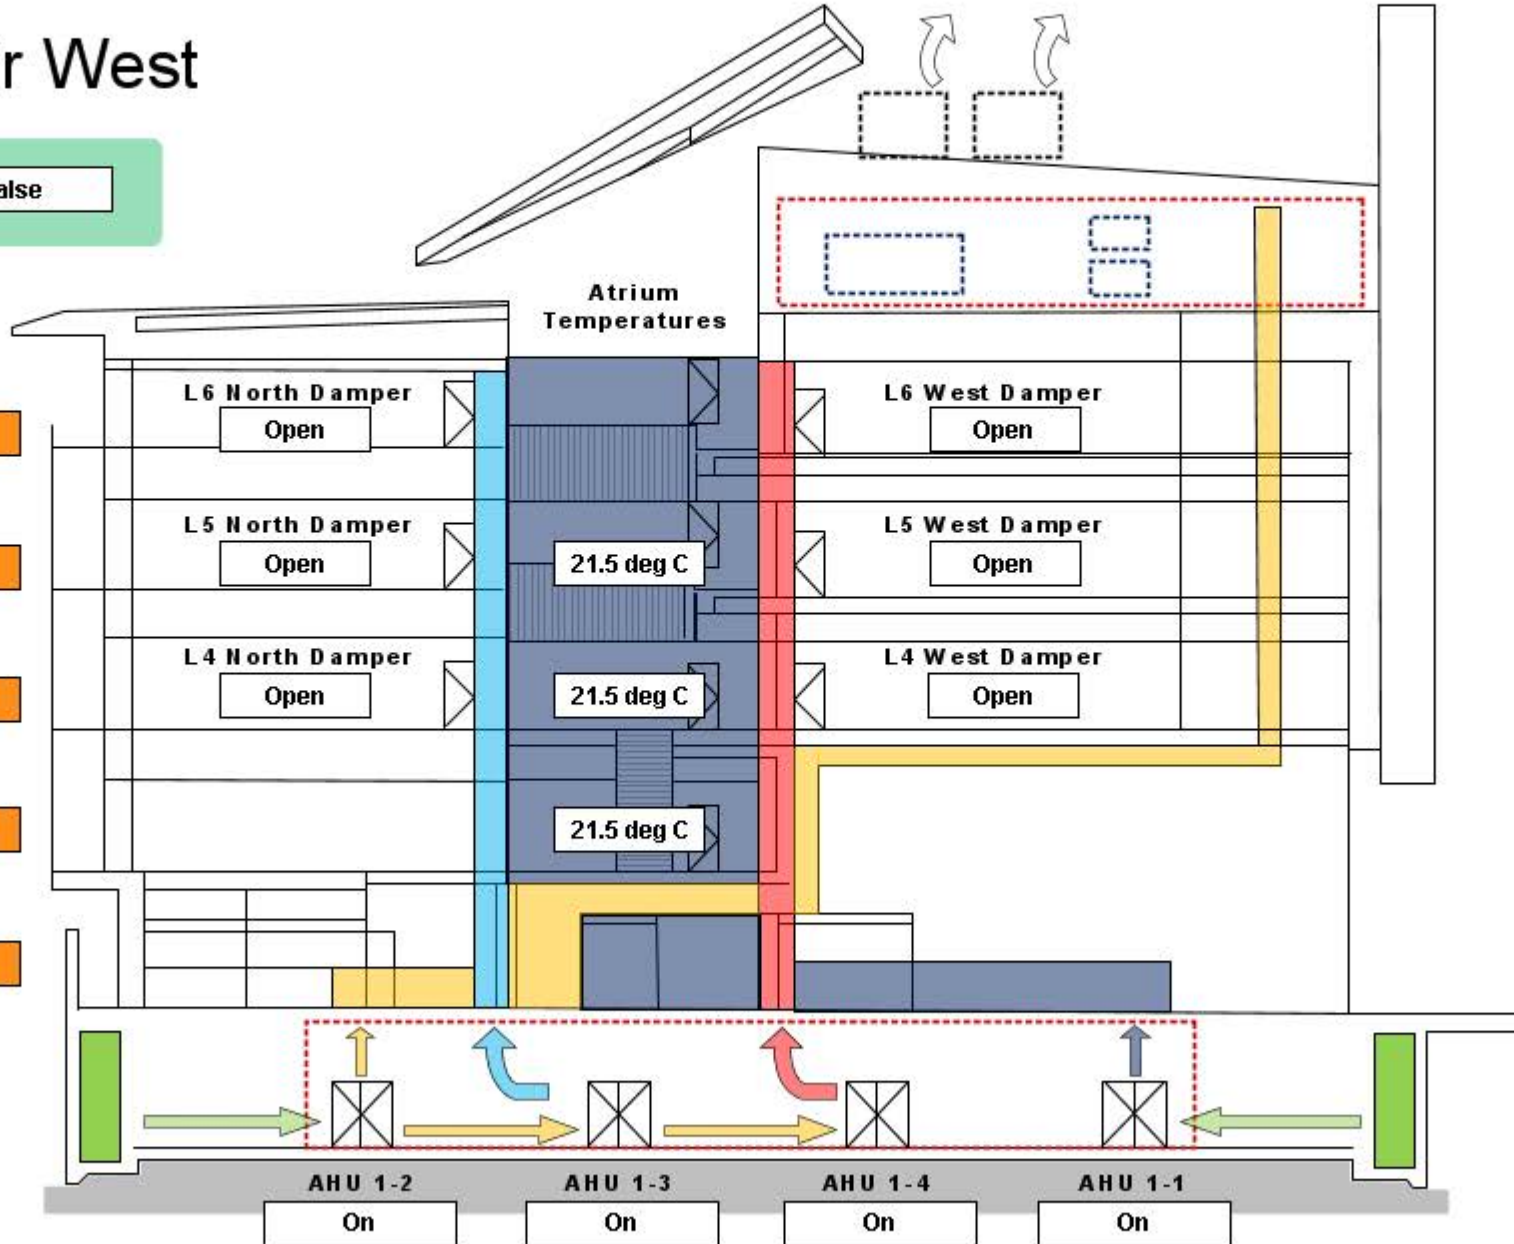

Tempered Air West

Natural Vent Mode Status False

L6 Louvers North
0.0 % 0.0 % 0.0 %

L5 Louvers North
0.0 % 0.0 % 0.0 %

L4 Louvers North
0.0 % 0.0 % 0.0 %

L3 Louvers North
0.0 % 0.0 %

L2 Louvers North
0.0 % 0.0 % 0.0 %

North Labyrinth Temp
16.0 deg C

North Labyrinth Humidity
75.9 %RH

Level 8 Louvers
0.0 %

Level 7 Louvers
0.0 %

L6 Louvers West
0.0 %

L5 Louvers West
0.0 %

L4 Louvers West
0.0 %

South Labyrinth Temp
16.0 deg C